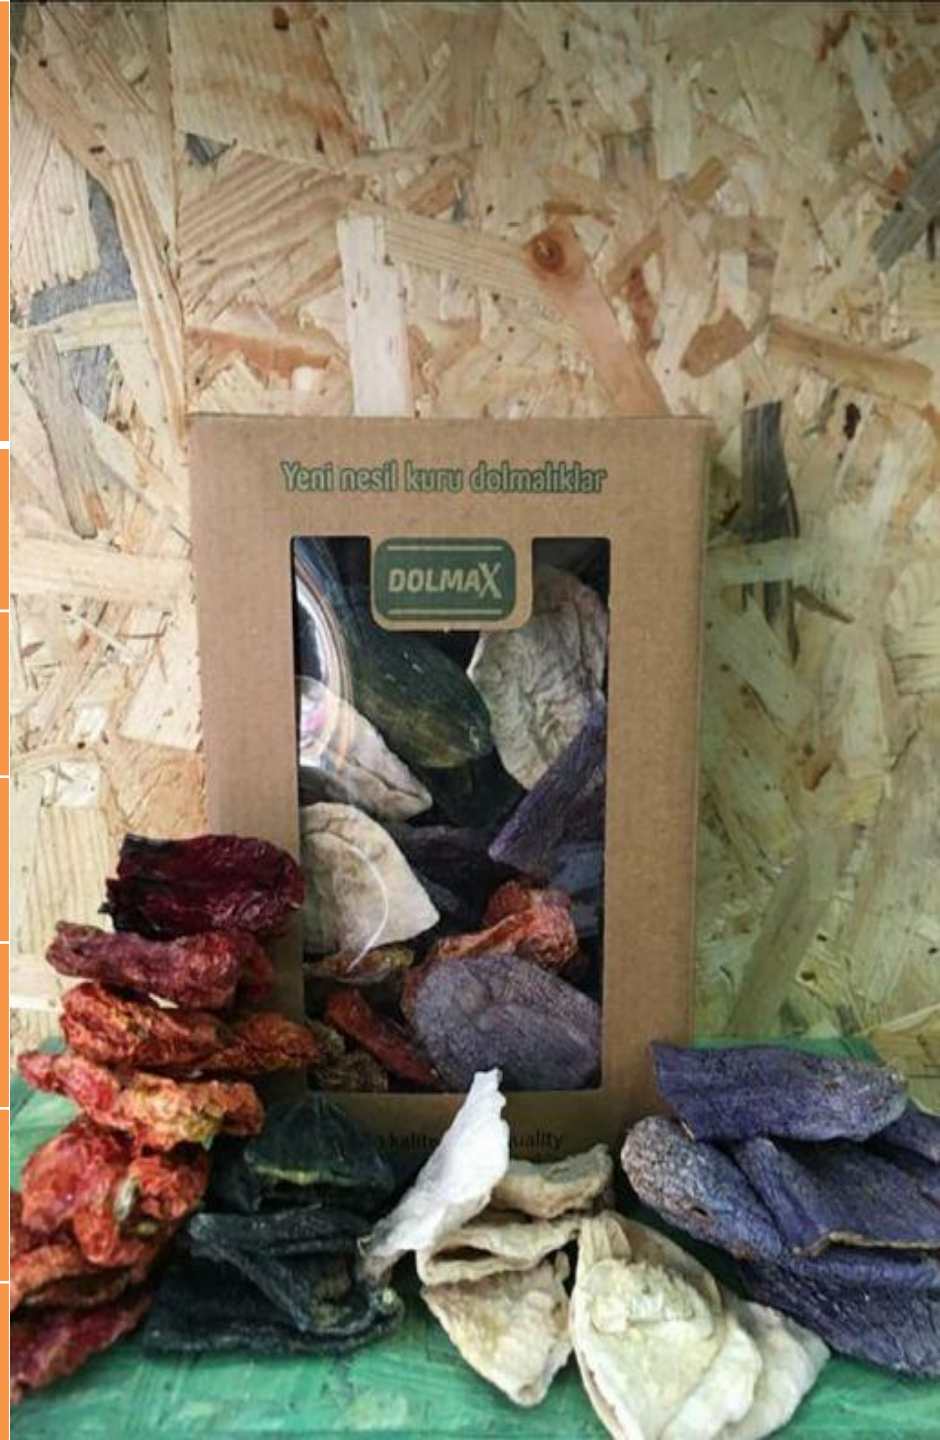

Dolmax Kuru Dolmalık Karışık (85 adet/pcs) *Dried Whole Vegetables*

Ürün adı Product Name	Kuru Dolmalık Karışık Dried Whole Vegetables
Koli içi adet Pieces in package	8 adet 8 pieces
Koli ağırlığı Weight of package	
Koli ölçüleri Dimensions of package	395x263x187 mm
Palet üzeri koli adet No. of packages on the pallet	110 adet/pcs 88 adet/pcs (Euro)
Palet ölçüleri Dimensions of pallet	100x120x205 cm 120x80x220 cm (Euro)